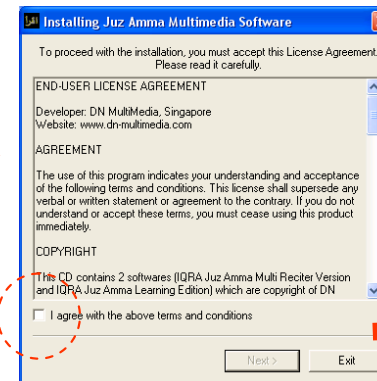

اقرا Juz Amma

Learning with
Edition **Colour Coded
Tajweed Rules**

Sila ambil perhatian:
Setelah install,
CD sudah tidak
di perlukan lagi

Sekiranya anda
terletak CD, anda
akan dibawa
ke lalaman ini

Klik "Run Program"

Klik "Install"

Anda mesti
setuju dengan
lesen Sofwe

Klik "Start" untuk install

Lelaman yang akan anda lihat semasa sofwe di install

Klik "OK"

Jalan pintas (shortcut) button di lelaman utama Windows (desktop)