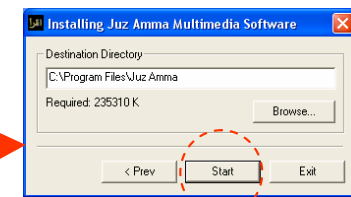

اقرا Juz Amma

Learning with
Edition **Colour Coded
Tajweed Rules**

Sila ambil perhatian:
Setelah install,
CD sudah tidak
di perlukan lagi

Sekiranya anda
terletak CD, anda
akan dibawa
ke lalaman ini

Klik "Run Program"

Klik "Install"

Anda mesti
setuju dengan
lesen Sofwe

Klik "Start" untuk install

Lelaman yang akan anda lihat semasa sofwe di install

Klik "OK"

Jalan pintas (shortcut) button di lelaman utama Windows (desktop)