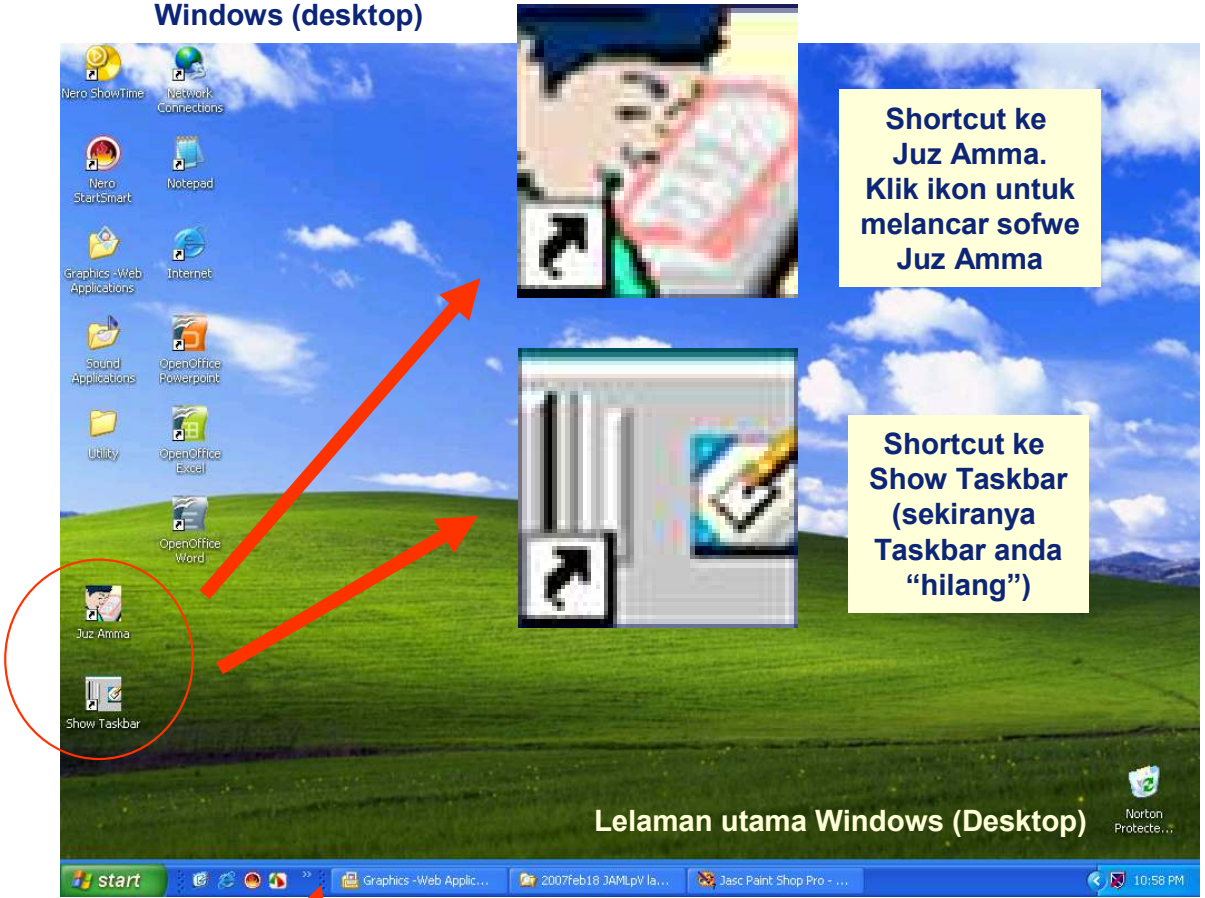

Klik "Install"

Anda mesti
setuju dengan
lesen Sofwe

Klik "Start" untuk install

Lelaman yang akan anda lihat semasa sofwe di install

Klik "OK"

Jalan pintas (shortcut) button di lelaman utama Windows (desktop)