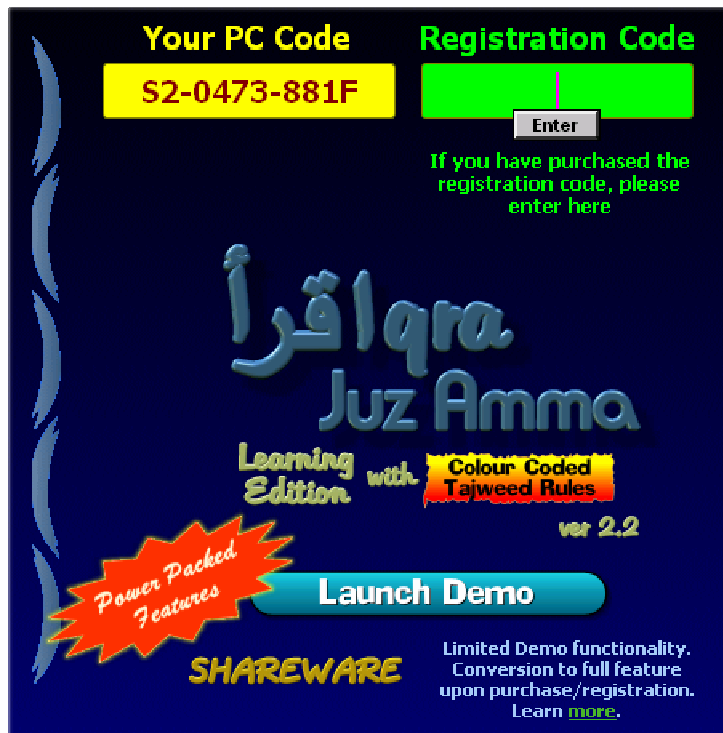

Sebelum sofwe Juz Amma "Learning Edition" dapat digunakan dengan sepenuhnya, terlebih dahulu anda perlu mendapatkan "Registration Code" dari kami.

Anda perlu membeli "Registration Code" dari kami atau wakil kami.

Anda/Anak anda tidak akan dapat manfaat pembelajaran Al-Qur'an secara terkini jikalau softwe Juz Amma tidak dapat digunakan dengan sepenuhnya.