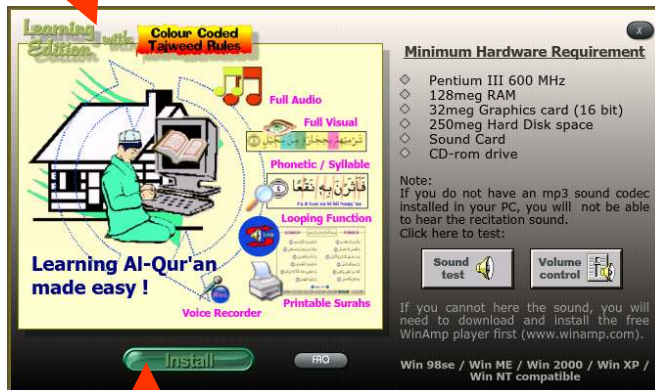

اقرا Juz Amma

Learning with
Edition **Colour Coded
Tajweed Rules**

Sila ambil perhatian:
Setelah install,
CD sudah tidak
di perlukan lagi

Sekiranya anda
terletak CD, anda
akan dibawa
ke lalaman ini

Klik "Run Program"